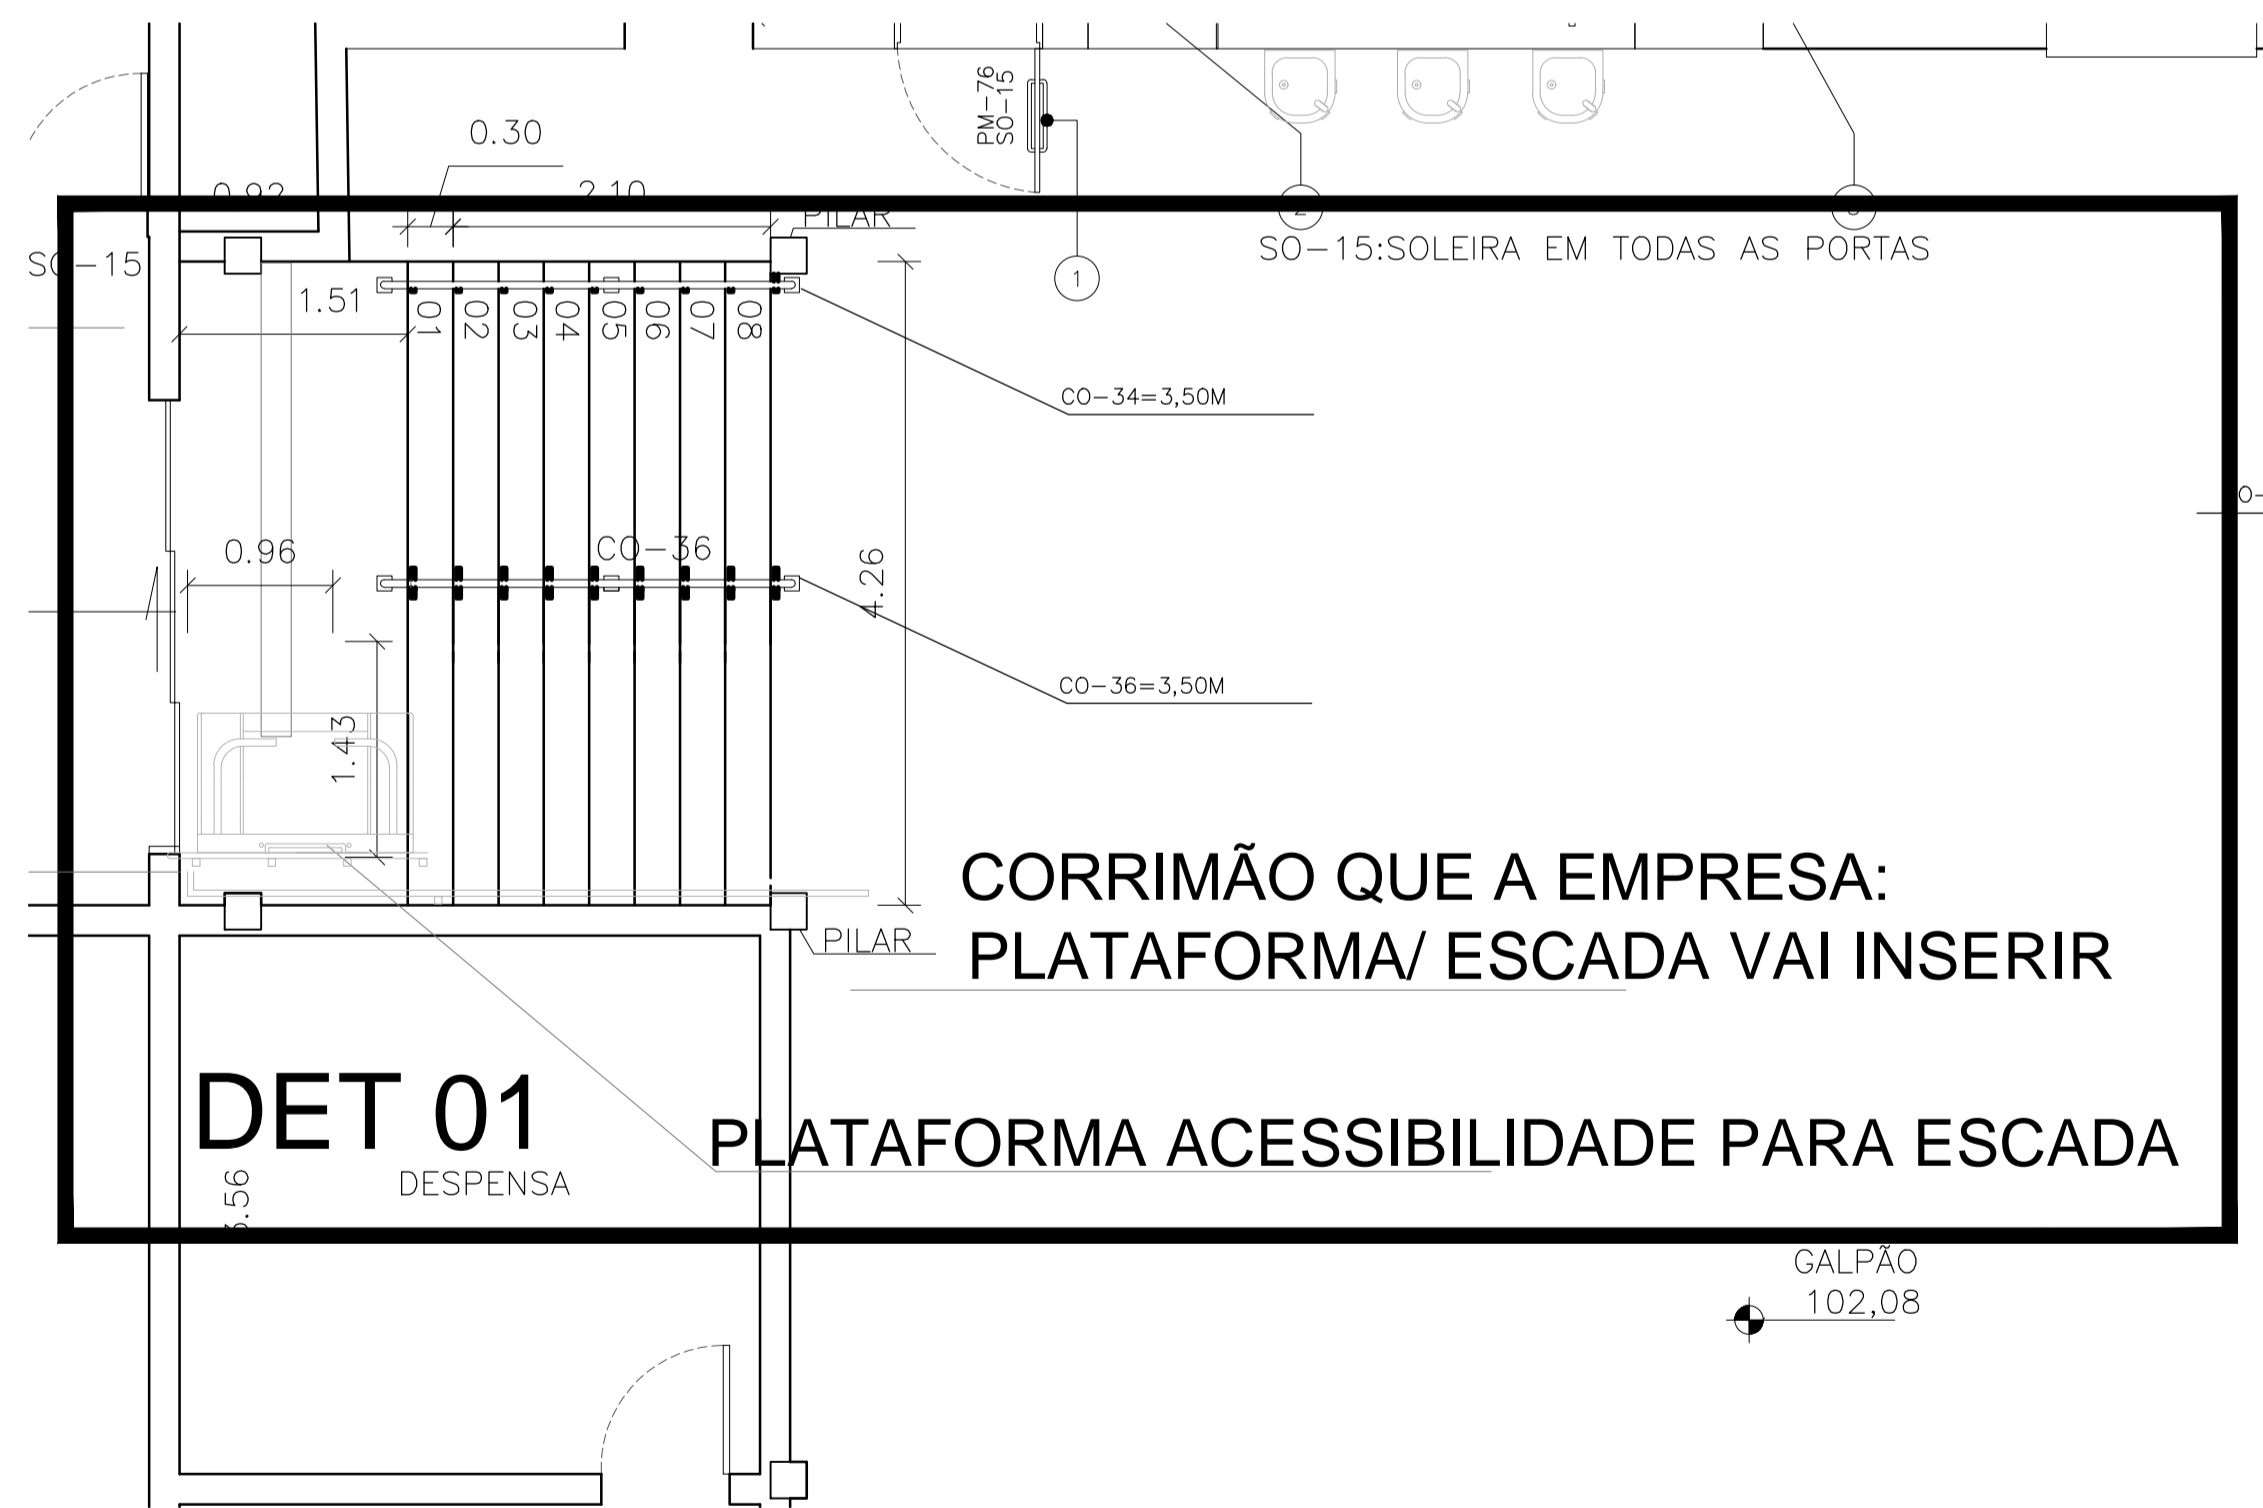

PLANTA BAIXA- DET 01
ESCALA: 1:50