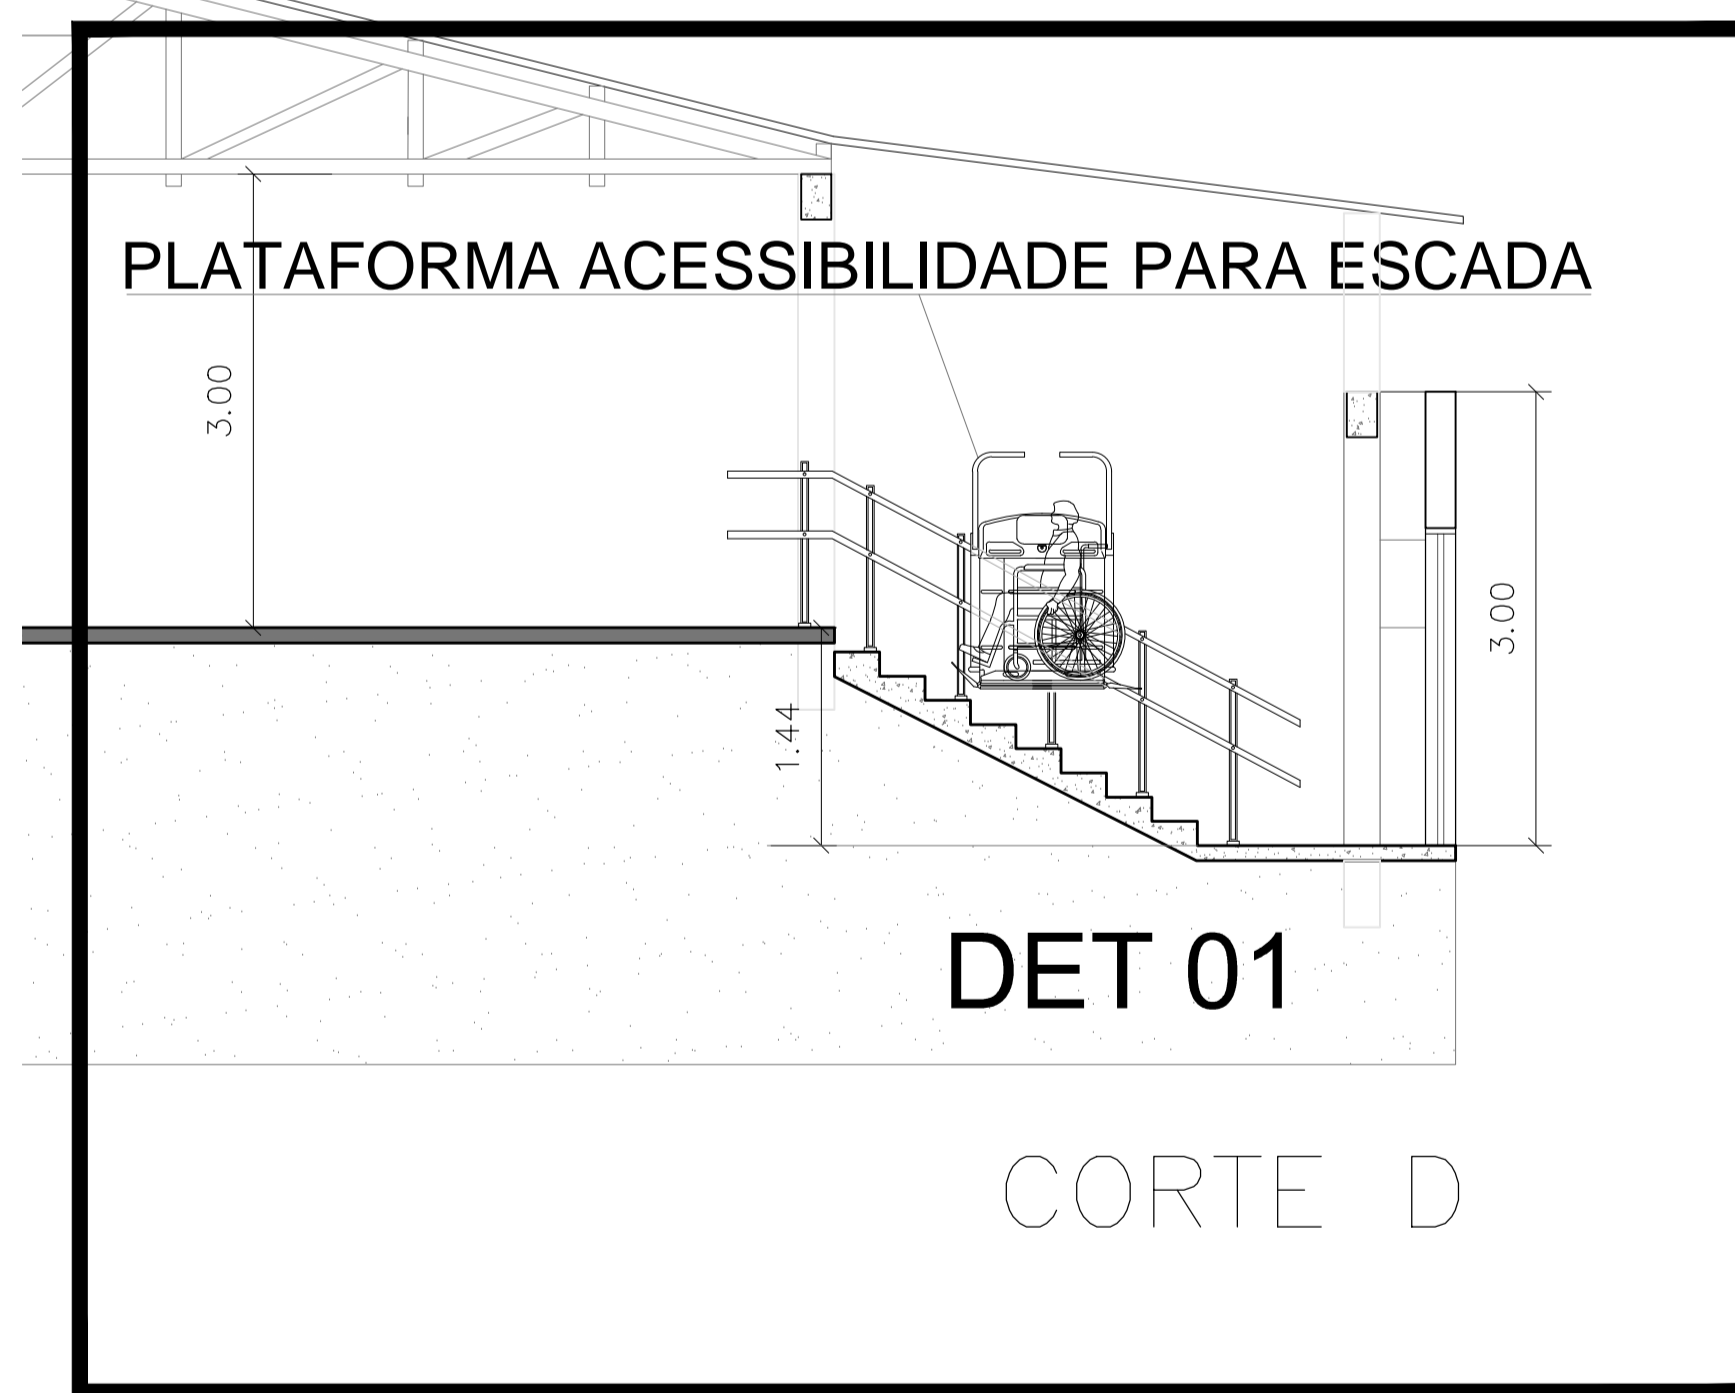

CORTE - DET.1
ESCALA: 1:50

PREFEITURA DO MUNICÍPIO DE ITAPEVI

SECRETARIA DE INFRAESTRUTURA
E SERVIÇOS URBANOS

Título: CEMEB DONA FLORIZA NUNES DE CAMARGO
Projeto: PROJETO DE ADAPTAÇÃO PARA ACESSIBILIDADE
Obra: PLATAFORMA ACESSIBILIDADE PARA ESCADA
Local do Imóvel: RUA 9 DE JULHO, JARDIM DA RAINHA, ITAPEVI/SP
Proprietário: PFEITURA MUNICIPAL DE ITAPEVI

TÍPO PROJETO	BÁSICO	ESCALA	INDICADA	Folha:
ZONAMENTO:	DATA	REVISÃO	00	UN
ZMD-Zona de Média Densidade	DEZ/2019	IMPRESSO EM: